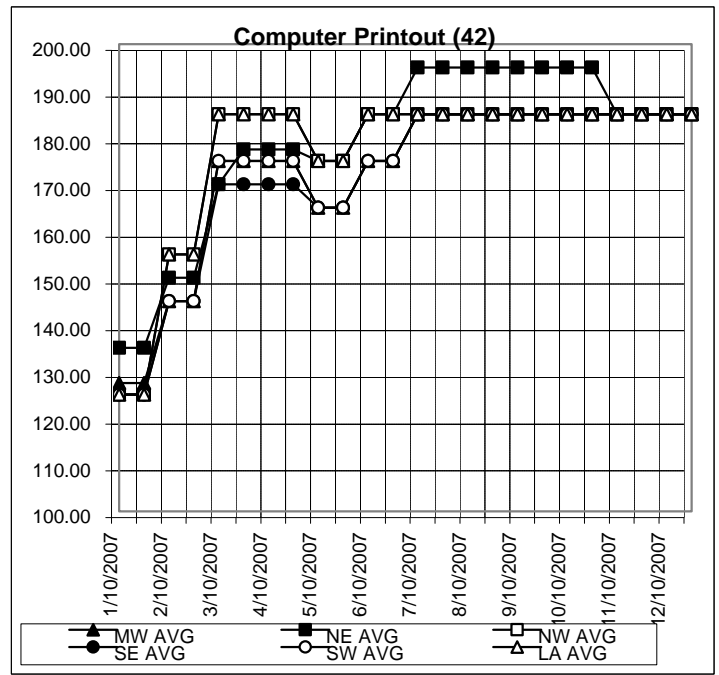

National	DATE
$230.83	1/10/2007
$230.83	1/25/2007
$247.50	2/10/2007
$250.00	2/25/2007
$268.33	3/10/2007
$270.00	3/25/2007
$270.00	4/10/2007
$270.00	4/25/2007
$270.00	5/10/2007
$270.00	5/25/2007
$270.00	6/10/2007
$270.00	6/25/2007
$281.67	7/10/2007
$281.67	7/25/2007
$291.67	8/10/2007
$291.67	8/25/2007
$291.67	9/10/2007
$291.67	9/25/2007
$291.67	10/10/2007
$291.67	10/25/2007
$311.67	11/10/2007
$311.67	11/25/2007
$318.33	12/10/2007
$318.33	12/25/2007