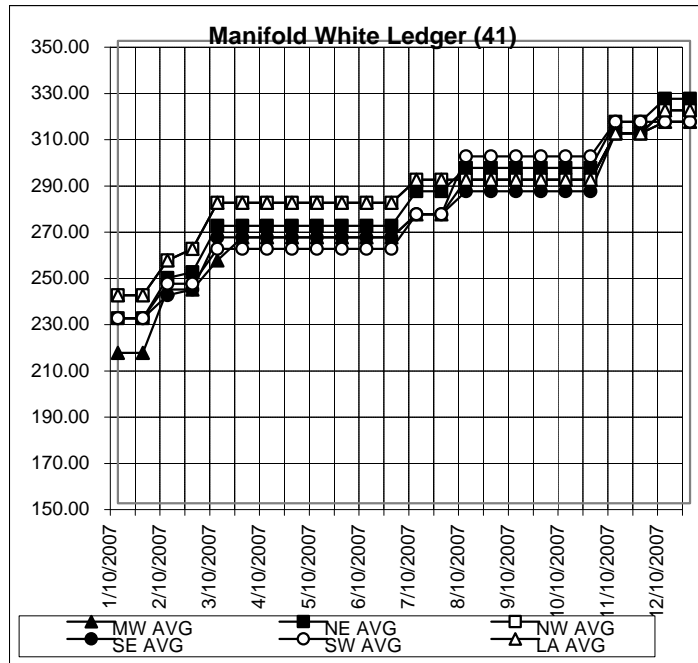

National	DATE
$232.50	1/10/2007
$232.50	1/25/2007
$252.08	2/10/2007
$252.08	2/25/2007
$269.58	3/10/2007
$270.42	3/25/2007
$270.42	4/10/2007
$270.42	4/25/2007
$270.42	5/10/2007
$270.42	5/25/2007
$270.42	6/10/2007
$270.42	6/25/2007
$281.67	7/10/2007
$281.67	7/25/2007
$291.67	8/10/2007
$291.67	8/25/2007
$291.67	9/10/2007
$291.67	9/25/2007
$291.67	10/10/2007
$291.67	10/25/2007
$312.50	11/10/2007
$312.50	11/25/2007
$320.00	12/10/2007
$320.00	12/25/2007