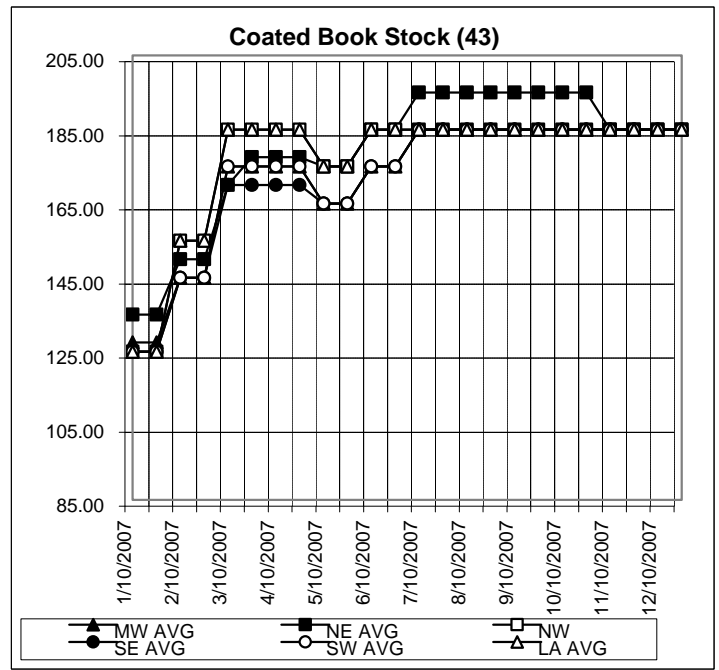

National	DATE
$127.08	1/10/2007
$127.08	1/25/2007
$149.17	2/10/2007
$149.17	2/25/2007
$176.67	3/10/2007
$177.92	3/25/2007
$177.92	4/10/2007
$177.92	4/25/2007
$170.00	5/10/2007
$170.00	5/25/2007
$180.00	6/10/2007
$180.00	6/25/2007
$186.67	7/10/2007
$186.67	7/25/2007
$186.67	8/10/2007
$186.67	8/25/2007
$186.67	9/10/2007
$186.67	9/25/2007
$186.67	10/10/2007
$186.67	10/25/2007
$185.00	11/10/2007
$185.00	11/25/2007
$185.00	12/10/2007
$185.00	12/25/2007