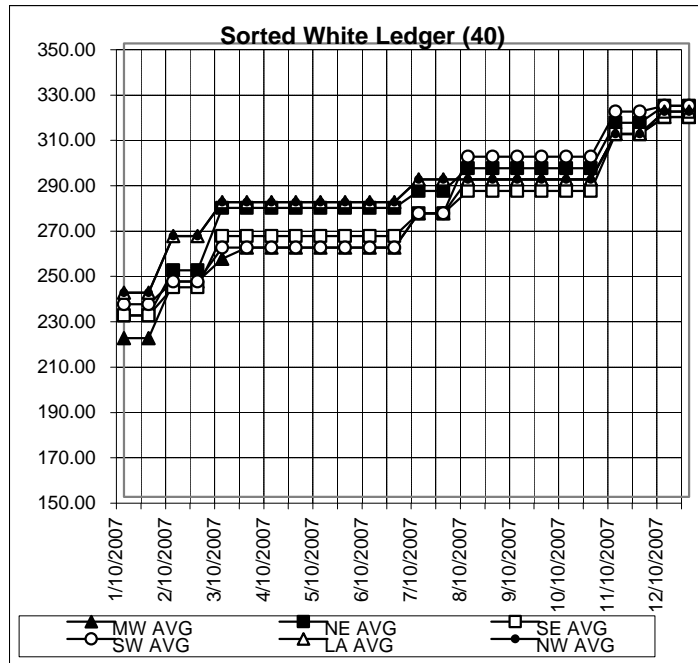

National	DATE
$230.83	1/10/2007
$230.83	1/25/2007
$244.17	2/10/2007
$248.75	2/25/2007
$269.58	3/10/2007
$270.42	3/25/2007
$270.42	4/10/2007
$270.42	4/25/2007
$270.42	5/10/2007
$270.42	5/25/2007
$270.42	6/10/2007
$270.42	6/25/2007
$281.67	7/10/2007
$281.67	7/25/2007
$291.67	8/10/2007
$291.67	8/25/2007
$291.67	9/10/2007
$291.67	9/25/2007
$291.67	10/10/2007
$291.67	10/25/2007
$310.00	11/10/2007
$310.00	11/25/2007
$318.33	12/10/2007
$318.33	12/25/2007