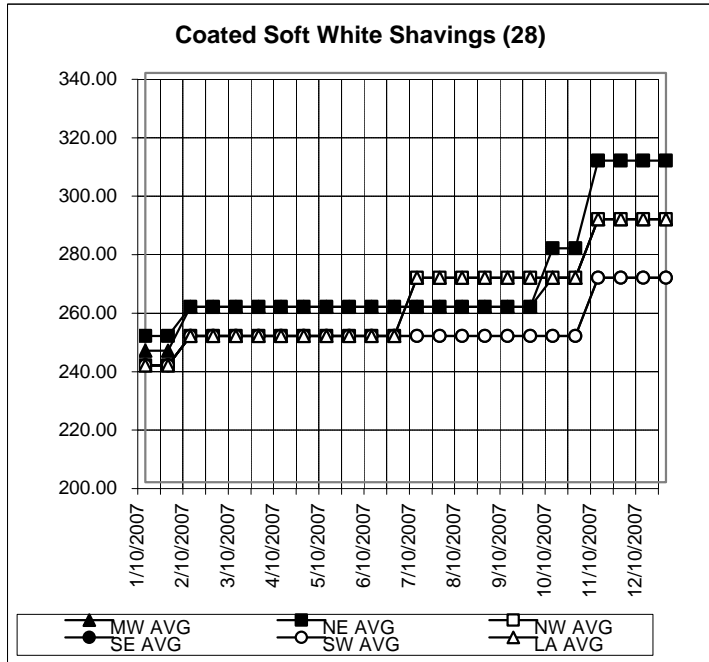

National	DATE
$242.50	1/10/2007
$242.50	1/25/2007
$253.33	2/10/2007
$253.33	2/25/2007
$253.33	3/10/2007
$253.33	3/25/2007
$253.33	4/10/2007
$253.33	4/25/2007
$253.33	5/10/2007
$253.33	5/25/2007
$253.33	6/10/2007
$253.33	6/25/2007
$260.00	7/10/2007
$260.00	7/25/2007
$260.00	8/10/2007
$260.00	8/25/2007
$260.00	9/10/2007
$260.00	9/25/2007
$265.00	10/10/2007
$265.00	10/25/2007
$286.67	11/10/2007
$286.67	11/25/2007
$286.67	12/10/2007
$286.67	12/25/2007