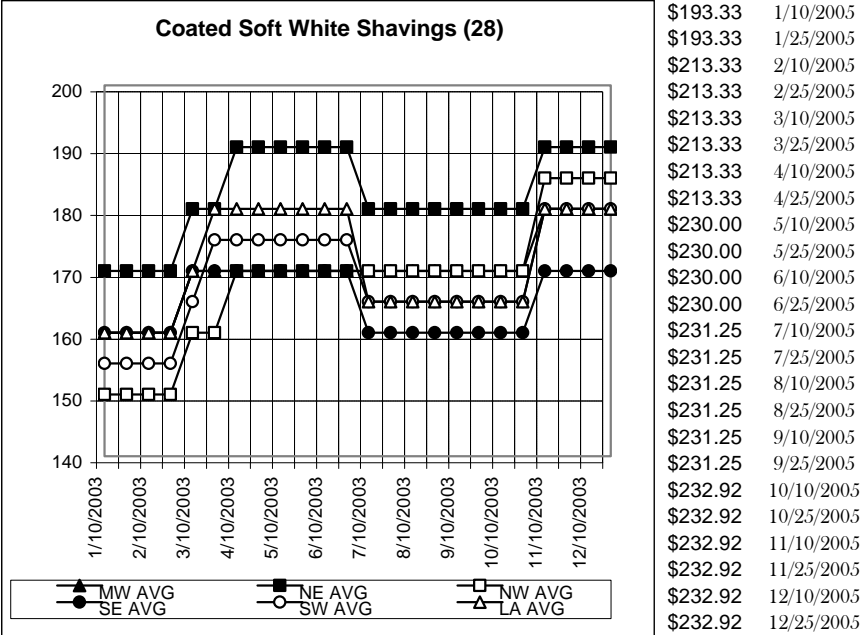

Coated Soft White Shavings (28)

NUMBER	GRADE	REGION	DATE	LOW	HIGH	MW AVG	NUMBER	GRADE	REGION	DATE	LOW	HIGH	NE AVG
30	HARD WHITE SHAVINGS	MW	1/10/2005	280	300	290.00	30	HARD WHITE SHAVINGS	NE	1/10/2005	300	315	307.50
30	HARD WHITE SHAVINGS	MW	1/25/2005	280	300	290.00	30	HARD WHITE SHAVINGS	NE	1/25/2005	300	315	307.50
30	HARD WHITE SHAVINGS	MW	2/10/2005	300	320	310.00	30	HARD WHITE SHAVINGS	NE	2/10/2005	310	325	317.50
30	HARD WHITE SHAVINGS	MW	2/25/2005	300	320	310.00	30	HARD WHITE SHAVINGS	NE	2/25/2005	310	325	317.50
30	HARD WHITE SHAVINGS	MW	3/10/2005	300	320	310.00	30	HARD WHITE SHAVINGS	NE	3/10/2005	310	325	317.50
30	HARD WHITE SHAVINGS	MW	3/25/2005	300	320	310.00	30	HARD WHITE SHAVINGS	NE	3/25/2005	310	325	317.50
30	HARD WHITE SHAVINGS	MW	4/10/2005	300	320	310.00	30	HARD WHITE SHAVINGS	NE	4/10/2005	310	325	317.50
30	HARD WHITE SHAVINGS	MW	4/25/2005	300	320	310.00	30	HARD WHITE SHAVINGS	NE	4/25/2005	310	325	317.50
30	HARD WHITE SHAVINGS	MW	5/10/2005	315	330	322.50	30	HARD WHITE SHAVINGS	NE	5/10/2005	310	330	320.00
30	HARD WHITE SHAVINGS	MW	5/25/2005	315	330	322.50	30	HARD WHITE SHAVINGS	NE	5/25/2005	310	330	320.00
30	HARD WHITE SHAVINGS	MW	6/10/2005	315	330	322.50	30	HARD WHITE SHAVINGS	NE	6/10/2005	310	330	320.00
30	HARD WHITE SHAVINGS	MW	6/25/2005	315	330	322.50	30	HARD WHITE SHAVINGS	NE	6/25/2005	310	330	320.00
30	HARD WHITE SHAVINGS	MW	7/10/2005	310	330	320.00	30	HARD WHITE SHAVINGS	NE	7/10/2005	310	330	320.00
30	HARD WHITE SHAVINGS	MW	7/25/2005	310	330	320.00	30	HARD WHITE SHAVINGS	NE	7/25/2005	310	330	320.00
30	HARD WHITE SHAVINGS	MW	8/10/2005	310	330	320.00	30	HARD WHITE SHAVINGS	NE	8/10/2005	310	330	320.00
30	HARD WHITE SHAVINGS	MW	8/25/2005	310	330	320.00	30	HARD WHITE SHAVINGS	NE	8/25/2005	310	330	320.00
30	HARD WHITE SHAVINGS	MW	9/10/2005	290	330	310.00	30	HARD WHITE SHAVINGS	NE	9/10/2005	310	340	325.00
30	HARD WHITE SHAVINGS	MW	9/25/2005	290	330	310.00	30	HARD WHITE SHAVINGS	NE	9/25/2005	310	340	325.00
30	HARD WHITE SHAVINGS	MW	10/10/2005	290	310	300.00	30	HARD WHITE SHAVINGS	NE	10/10/2005	310	330	320.00
30	HARD WHITE SHAVINGS	MW	10/25/2005	290	310	300.00	30	HARD WHITE SHAVINGS	NE	10/25/2005	310	330	320.00
30	HARD WHITE SHAVINGS	MW	11/10/2005	300	320	310.00	30	HARD WHITE SHAVINGS	NE	11/10/2005	310	330	320.00
30	HARD WHITE SHAVINGS	MW	11/25/2005	300	320	310.00	30	HARD WHITE SHAVINGS	NE	11/25/2005	310	330	320.00
30	HARD WHITE SHAVINGS	MW	12/10/2005	300	320	310.00	30	HARD WHITE SHAVINGS	NE	12/10/2005	310	330	320.00
30	HARD WHITE SHAVINGS	MW	12/25/2005	300	320	310.00	30	HARD WHITE SHAVINGS	NE	12/25/2005	310	330	320.00