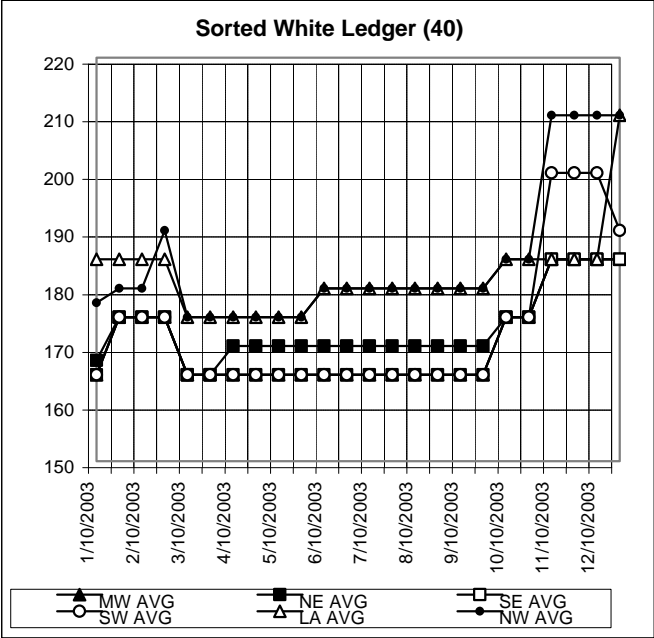

National	DATE
$204.58	1/10/2005
$204.58	1/25/2005
$204.58	2/10/2005
$204.58	2/25/2005
$200.00	3/10/2005
$200.00	3/25/2005
$200.00	4/10/2005
$200.00	4/25/2005
$192.50	5/10/2005
$192.50	5/25/2005
$189.17	6/10/2005
$189.17	6/25/2005
$191.67	7/10/2005
$191.67	7/25/2005
$191.67	8/10/2005
$191.67	8/25/2005
$191.67	9/10/2005
$191.67	9/25/2005
$191.67	10/10/2005
$191.67	10/25/2005
$190.00	11/10/2005
$190.00	11/25/2005
$187.50	12/10/2005
$187.50	12/25/2005