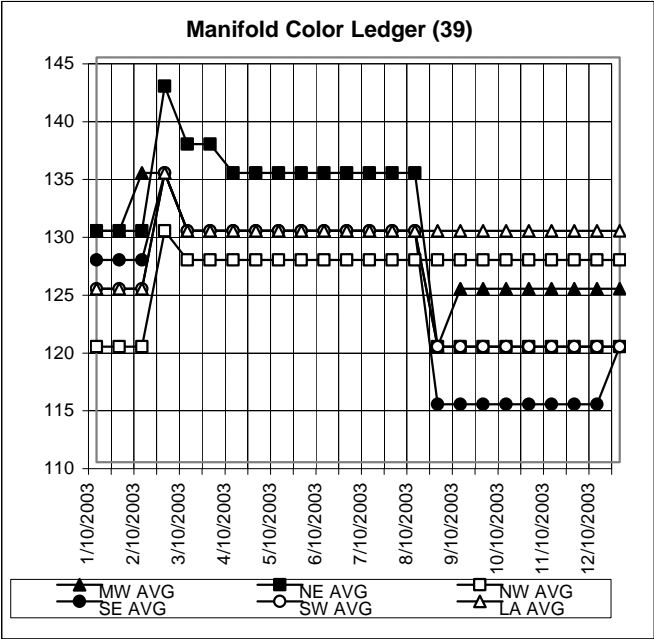

National	DATE
$129.58	1/10/2005
$129.58	1/25/2005
$129.58	2/10/2005
$129.58	2/25/2005
$129.17	3/10/2005
$129.17	3/25/2005
$120.00	4/10/2005
$120.00	4/25/2005
$120.83	5/10/2005
$120.83	5/25/2005
$121.67	6/10/2005
$121.67	6/25/2005
$126.25	7/10/2005
$126.25	7/25/2005
$126.25	8/10/2005
$126.25	8/25/2005
$123.75	9/10/2005
$123.75	9/25/2005
$125.42	10/10/2005
$125.42	10/25/2005
$125.42	11/10/2005
$125.42	11/25/2005
$125.42	12/10/2005
$125.42	12/25/2005