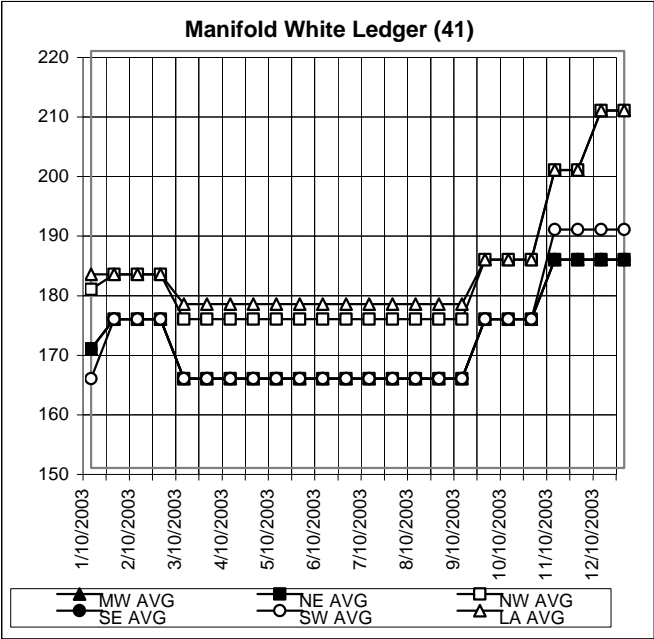

National	DATE
$205.00	1/10/2005
$205.00	1/25/2005
$205.00	2/10/2005
$205.00	2/25/2005
$205.00	3/10/2005
$205.00	3/25/2005
$205.00	4/10/2005
$205.00	4/25/2005
$203.33	5/10/2005
$203.33	5/25/2005
$203.33	6/10/2005
$203.33	6/25/2005
$203.33	7/10/2005
$203.33	7/25/2005
$203.33	8/10/2005
$203.33	8/25/2005
$203.33	9/10/2005
$203.33	9/25/2005
$204.58	10/10/2005
$204.58	10/25/2005
$200.42	11/10/2005
$200.42	11/25/2005
$199.58	12/10/2005
$199.58	12/25/2005