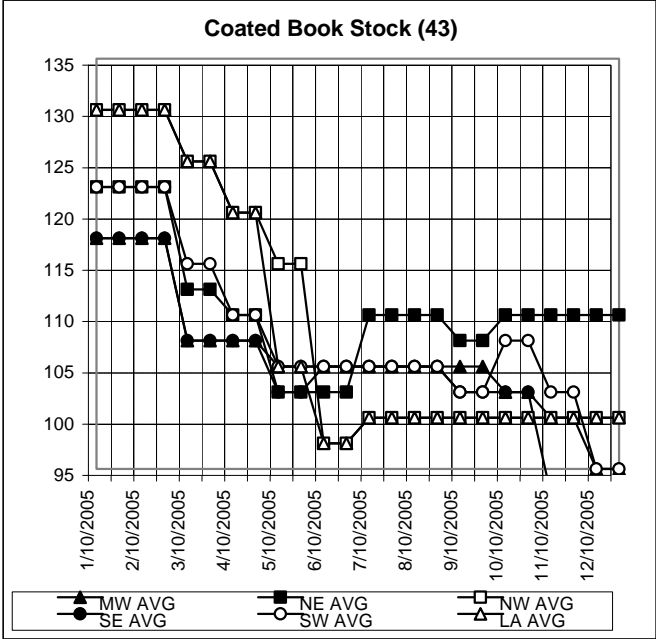

National	DATE
$123.33	1/10/2005
$123.33	1/25/2005
$123.33	2/10/2005
$123.33	2/25/2005
$115.42	3/10/2005
$115.42	3/25/2005
$112.50	4/10/2005
$112.50	4/25/2005
$105.83	5/10/2005
$105.83	5/25/2005
$102.08	6/10/2005
$102.08	6/25/2005
$104.17	7/10/2005
$104.17	7/25/2005
$104.17	8/10/2005
$104.17	8/25/2005
$102.92	9/10/2005
$102.92	9/25/2005
$103.75	10/10/2005
$103.75	10/25/2005
$100.83	11/10/2005
$100.83	11/25/2005
$98.33	12/10/2005
$98.33	12/25/2005