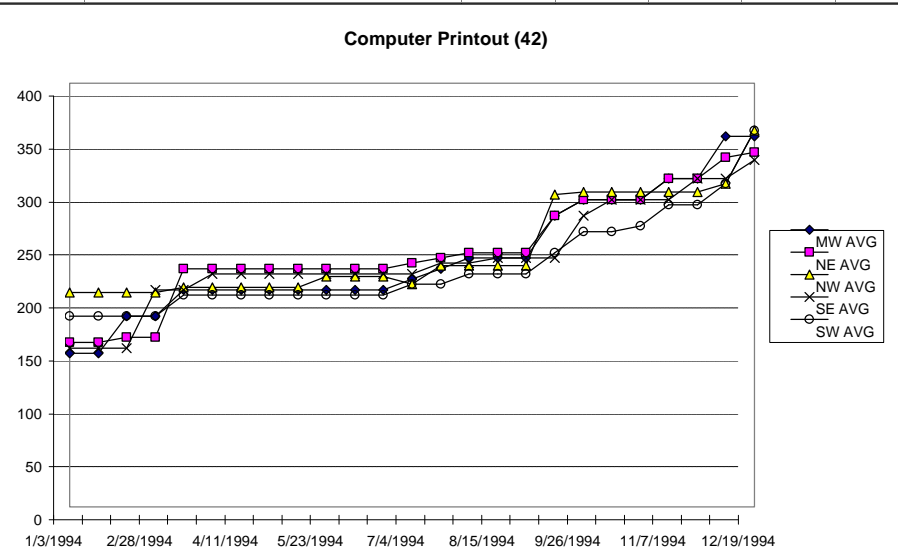

NUMBER	GRADE	REGION	DATE	LOW	HIGH	SW AVG	DATE	#VALUE!
42	COMPUTER PRINTOUT	SW	1/3/1994	170	190	180.00	1/3/1994	166.50
42	COMPUTER PRINTOUT	SW	1/31/1994	170	190	180.00	1/31/1994	166.50
42	COMPUTER PRINTOUT	SW	2/14/1994	170	190	180.00	2/14/1994	174.50
42	COMPUTER PRINTOUT	SW	2/28/1994	170	190	180.00	2/28/1994	185.50
42	COMPUTER PRINTOUT	SW	3/14/1994	180	220	200.00	3/14/1994	208.50
42	COMPUTER PRINTOUT	SW	3/28/1994	180	220	200.00	3/28/1994	211.50
42	COMPUTER PRINTOUT	SW	4/11/1994	180	220	200.00	4/11/1994	211.50
42	COMPUTER PRINTOUT	SW	4/25/1994	180	220	200.00	4/25/1994	211.50
42	COMPUTER PRINTOUT	SW	5/9/1994	180	220	200.00	5/9/1994	211.50
42	COMPUTER PRINTOUT	SW	5/23/1994	180	220	200.00	5/23/1994	213.50
42	COMPUTER PRINTOUT	SW	6/6/1994	180	220	200.00	6/6/1994	213.50
42	COMPUTER PRINTOUT	SW	6/20/1994	180	220	200.00	6/20/1994	213.50
42	COMPUTER PRINTOUT	SW	7/4/1994	200	220	210.00	7/4/1994	217.00
42	COMPUTER PRINTOUT	SW	7/18/1994	190	230	210.00	7/18/1994	225.50
42	COMPUTER PRINTOUT	SW	8/1/1994	210	230	220.00	8/1/1994	230.50
42	COMPUTER PRINTOUT	SW	8/15/1994	210	230	220.00	8/15/1994	231.50
42	COMPUTER PRINTOUT	SW	8/29/1994	210	230	220.00	8/29/1994	231.50
42	COMPUTER PRINTOUT	SW	9/12/1994	230	250	240.00	9/12/1994	264.00
42	COMPUTER PRINTOUT	SW	9/26/1994	250	270	260.00	9/26/1994	282.50
42	COMPUTER PRINTOUT	SW	10/10/1994	250	270	260.00	10/10/1994	285.50
42	COMPUTER PRINTOUT	SW	10/24/1994	260	270	265.00	10/24/1994	286.50
42	COMPUTER PRINTOUT	SW	11/7/1994	280	290	285.00	11/7/1994	298.50
42	COMPUTER PRINTOUT	SW	11/21/1994	280	290	285.00	11/21/1994	302.50
42	COMPUTER PRINTOUT	SW	12/5/1994	300	310	305.00	12/5/1994	320.00
42	COMPUTER PRINTOUT	SW	12/19/1994	350	360	355.00	12/19/1994	344.50
								0.00