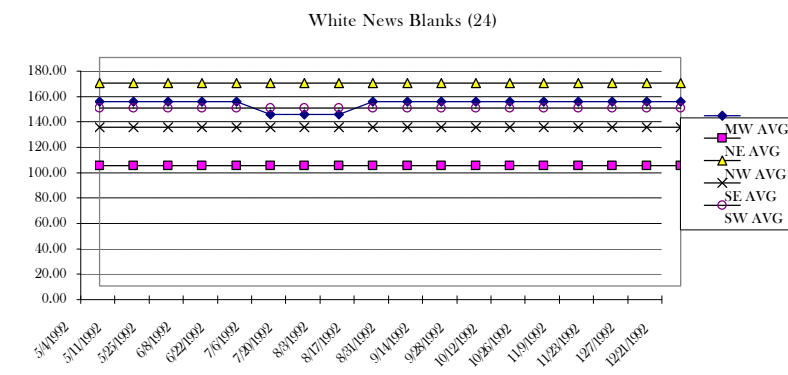

NUMBER	GRADE	REGION	DATE	LOW	HIGH	SW AVG
24	WHITE NEWS BLANKS	SW	5/4/1992	140	140	140.00
24	WHITE NEWS BLANKS	SW	5/11/1992	140	140	140.00
24	WHITE NEWS BLANKS	SW	5/25/1992	140	140	140.00
24	WHITE NEWS BLANKS	SW	6/8/1992	140	140	140.00
24	WHITE NEWS BLANKS	SW	6/22/1992	140	140	140.00
24	WHITE NEWS BLANKS	SW	7/6/1992	140	140	140.00
24	WHITE NEWS BLANKS	SW	7/20/1992	140	140	140.00
24	WHITE NEWS BLANKS	SW	8/3/1992	140	140	140.00
24	WHITE NEWS BLANKS	SW	8/17/1992	140	140	140.00
24	WHITE NEWS BLANKS	SW	8/31/1992	140	140	140.00
24	WHITE NEWS BLANKS	SW	9/14/1992	140	140	140.00
24	WHITE NEWS BLANKS	SW	9/28/1992	140	140	140.00
24	WHITE NEWS BLANKS	SW	10/12/1992	140	140	140.00
24	WHITE NEWS BLANKS	SW	10/26/1992	140	140	140.00
24	WHITE NEWS BLANKS	SW	11/9/1992	140	140	140.00
24	WHITE NEWS BLANKS	SW	11/23/1992	140	140	140.00
24	WHITE NEWS BLANKS	SW	12/7/1992	140	140	140.00
24	WHITE NEWS BLANKS	SW	12/21/1992	140	140	140.00